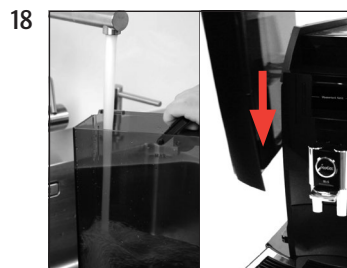

“Waterreservoir vullen”

“Draaiknop openen”

“Apparaat ontkalkt”
“Draaiknop sluiten”

“Apparaat ontkalkt”
“Apparaat spoelt”
“Restwaterbak legen”