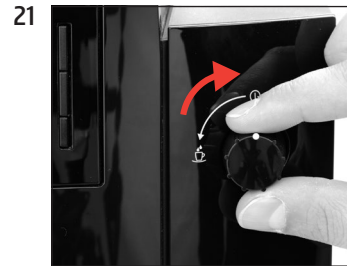

“Waterreservoir vullen”

“Draaiknop openen”

“Apparaat ontkalkt”
“Draaiknop sluiten”

“Apparaat ontkalkt”
“Apparaat spoelt”
“Restwaterbak legen”