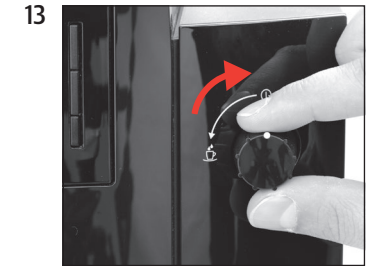

"Apparaat ontkalkt"
"Draaiknop openen"