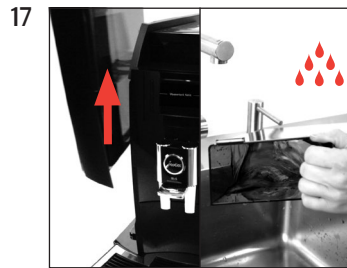

“Waterreservoir vullen”

“Draaiknop openen”

“Apparaat ontkalkt”
“Draaiknop sluiten”

“Apparaat ontkalkt”
“Apparaat spoelt”
“Restwaterbak legen”