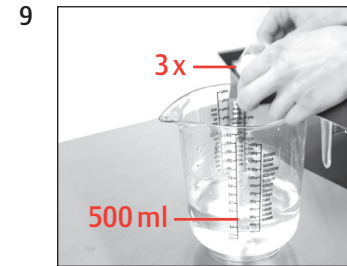

WE6

Apparaat ontkalken

Geschatte tijd 40 min.

Benodigd materiaal:
2 in 1 ontkalkingstabletten
doosje à 3x3 stuks (Art. 61848)

Deze beknopte gebruiksaanwijzing komt niet in de plaats van het "Gebruiksaanwijzing WE6". Lees eerst de veiligheidsaanwijzingen en waarschuwingen aandachtig door, zodat u het apparaat veilig kunt gebruiken.

Voorwaarde:

"Ontkalking"

Starten

Weiter

"Restwaterbak legen"

"Middel in tank"

"Apparaat ontkalkt"
"Draaiknop openen"

"Apparaat ontkalkt"
"Restwaterbak legen"