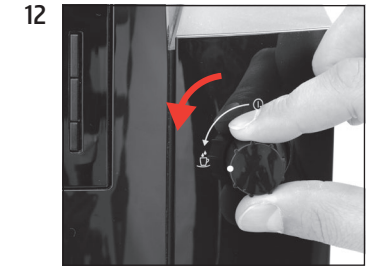

WE6

Apparaat ontkalken

Geschatte tijd 40 min.

Benodigd materiaal:
2 in 1 ontkalkingstabletten
doosje à 3x3 stuks (Art. 61848)

Deze beknopte gebruiksaanwijzing komt niet in de plaats van het "Gebruiksaanwijzing WE6". Lees eerst de veiligheidsaanwijzingen en waarschuwingen aandachtig door, zodat u het apparaat veilig kunt gebruiken.

Voorwaarde:

"Ontkalking"

Starten

Weiter

"Restwaterbak legen"

"Middel in tank"

"Apparaat ontkalkt"
"Draaiknop openen"

"Apparaat ontkalkt"
"Restwaterbak legen"