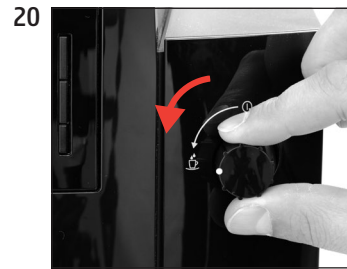

“Waterreservoir vullen”

“Draaiknop openen”

“Apparaat ontkalkt”
“Draaiknop sluiten”

“Apparaat ontkalkt”
“Apparaat spoelt”
“Restwaterbak legen”